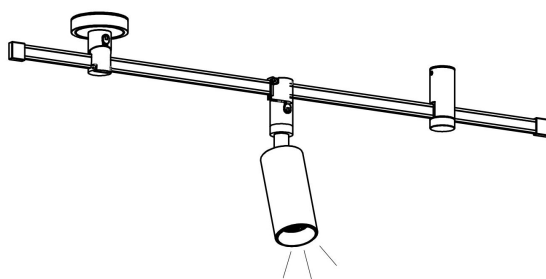

FIG-1

FIG-2

FIG-3

Ø24

85

100

Ø45

MAX 10W
600 Lumen

Модель: TR201-1-10W3K-M-
Коллекция: Гибкая трековая

Focus Led
Трековый светильник