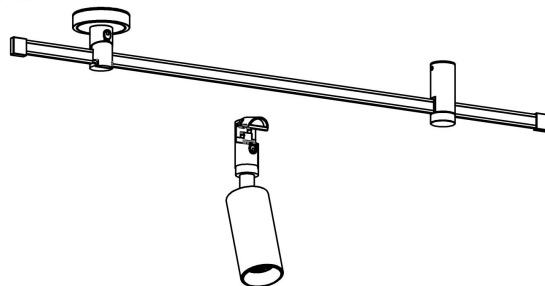

FIG-1

FIG-2

FIG-3

Ø24

85

100

Ø45

MAX 10W
600 Lumen

Модель: TR201-1-10W3K-M-
Коллекция: Гибкая трековая

Focus Led
Трековый светильник