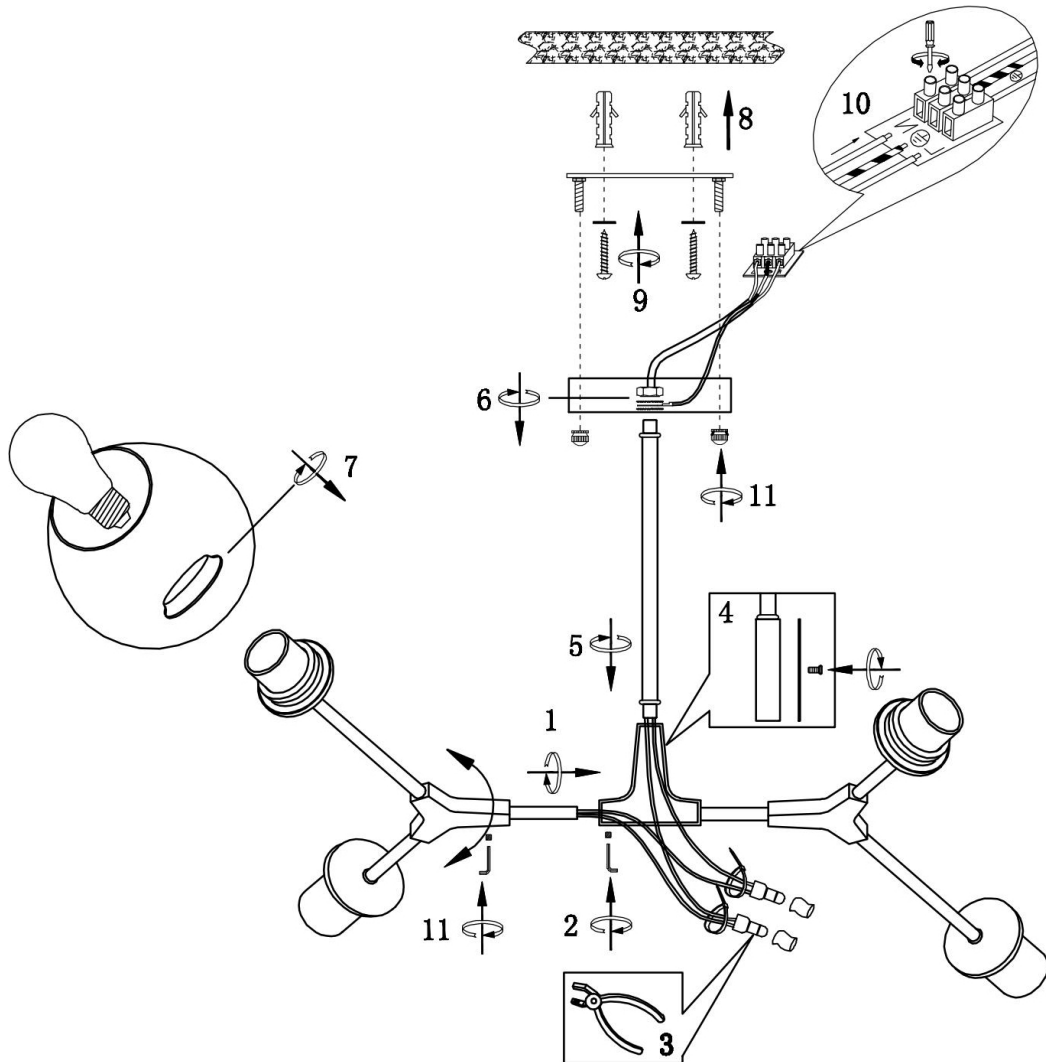

freya

Инструкция FR5006CL-04B

4xE27 60W

Модель: FR5006CL-04B
Коллекция: Modern
Серия: Desi
Потолочный светильник