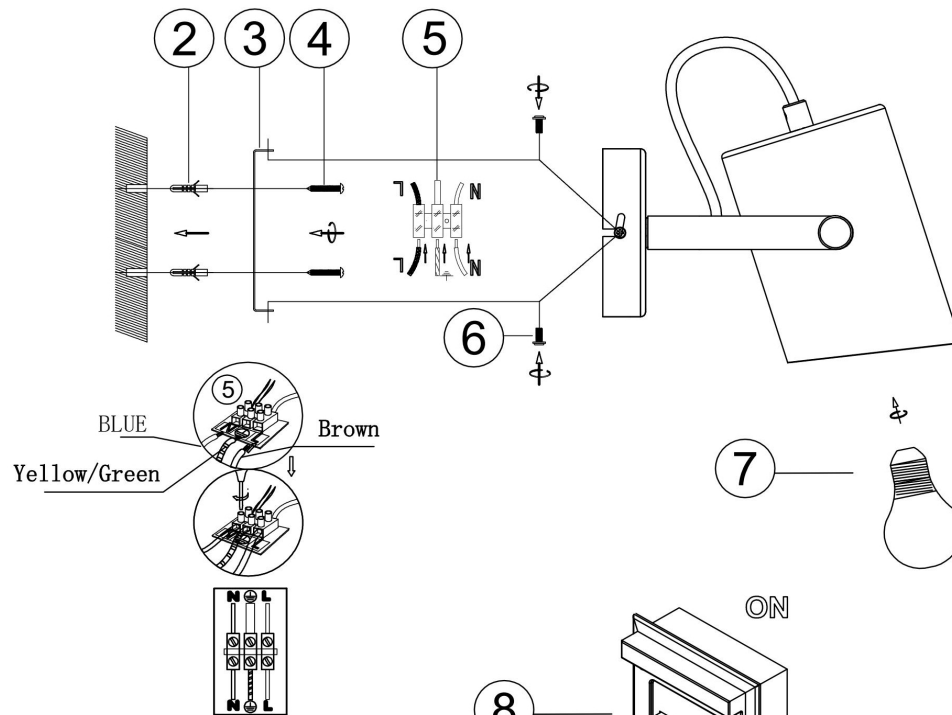

## Инструкция FR4004WL-01BBS

1

Модель: FR4004WL-01BBS  
Коллекция: Loft  
Серия: Elori  
Настенный светильник