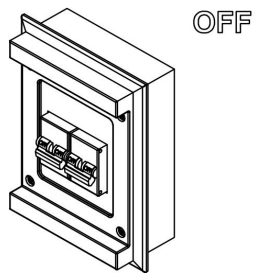

## Инструкция FR4004WL-01BBS

1

Модель: FR4004WL-01BBS  
Коллекция: Loft  
Серия: Elori  
Настенный светильник