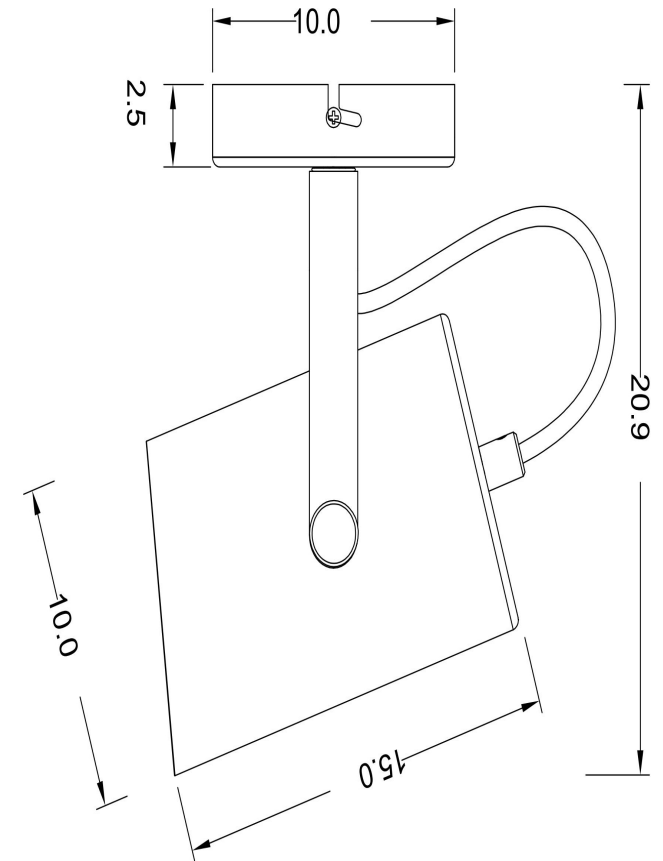

## Инструкция FR4004WL-01BBS

1

Модель: FR4004WL-01BBS  
Коллекция: Loft  
Серия: Elori  
Настенный светильник