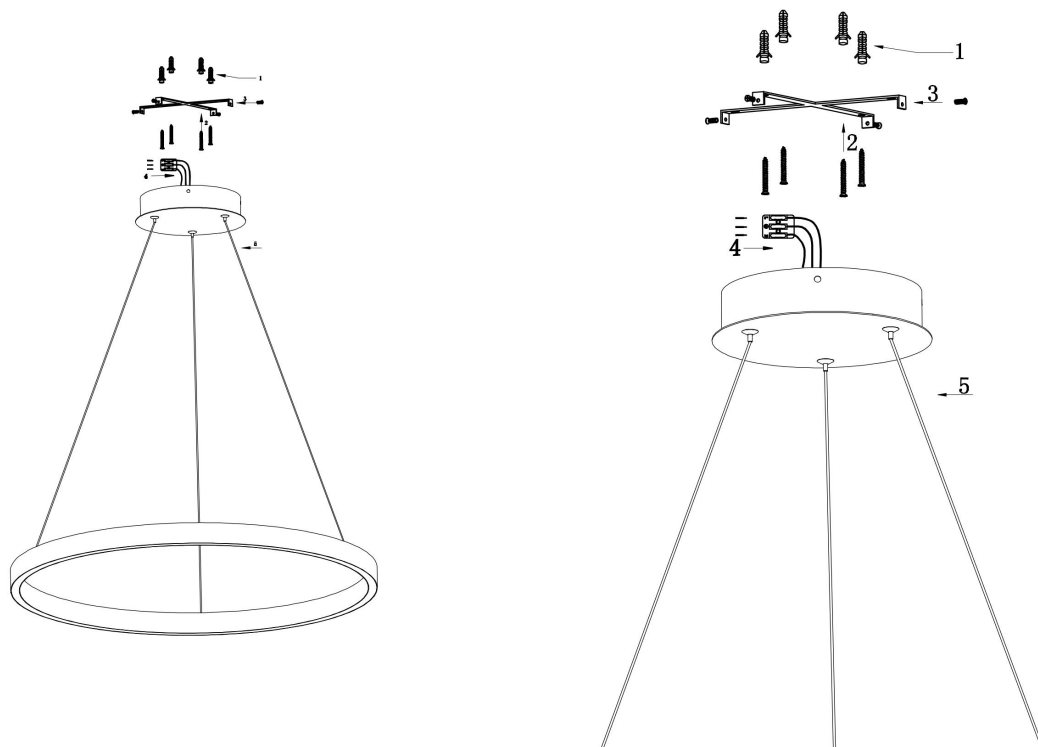

由 Autodesk 教育版产品制作

由 Autodesk 教育版产品制作

由 Autodesk 教育版产品制作

由 Autodesk 教育版产品制作

35

100-1200

Ø1000

MAX 61W
3 500 Lumen

Модель: MOD058PL-L54B3K
Коллекция: Modern
Серия: Rim
Подвесной светильник