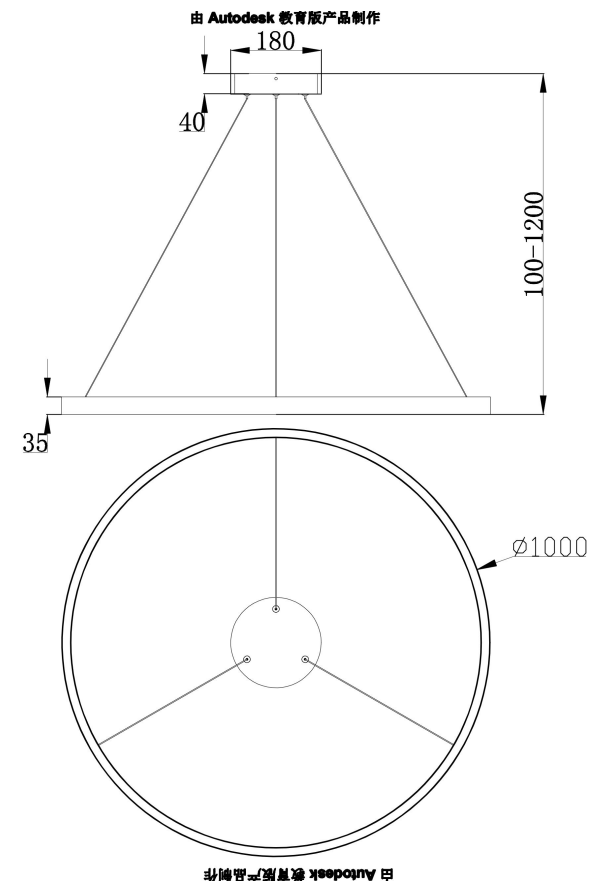

由 Autodesk 教育版产品制作

由 Autodesk 教育版产品制作

由 Autodesk 教育版产品制作

由 Autodesk 教育版产品制作

35

100-1200

Ø1000

MAX 61W
3 500 Lumen

Модель: MOD058PL-L54B3K
Коллекция: Modern
Серия: Rim
Подвесной светильник