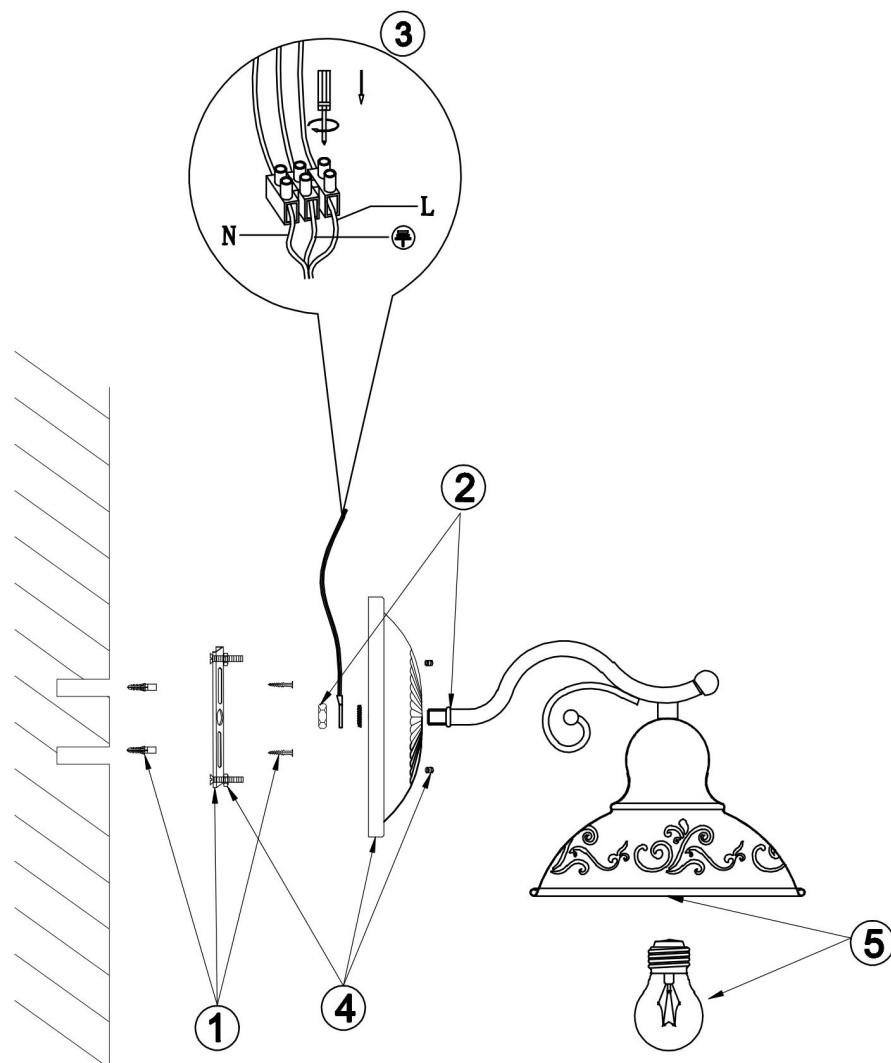

freya

Инструкция FR2566-WL-01-WG

1xE27 60W

Модель: FR2566-WL-01-WG
Коллекция: Classic
Серия: Benoit
Настенный светильник