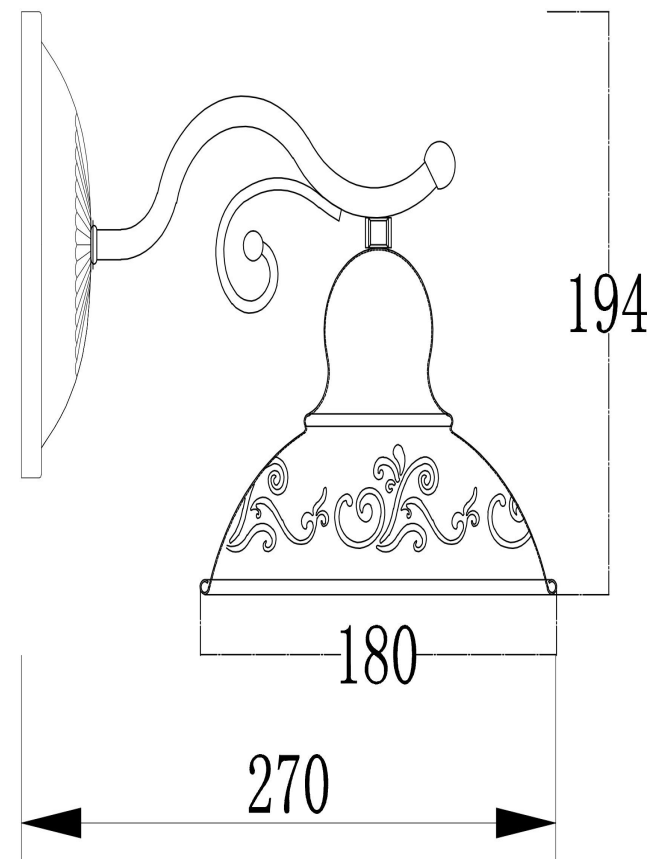

freya

Инструкция FR2566-WL-01-WG

1xE27 60W

Модель: FR2566-WL-01-WG
Коллекция: Classic
Серия: Benoit
Настенный светильник