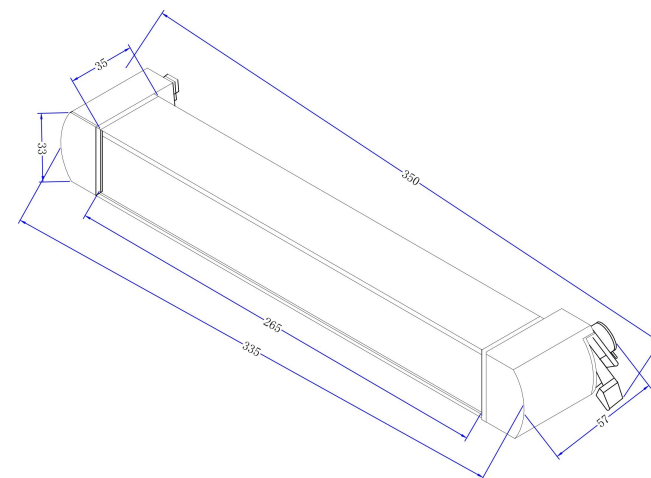

TR104

TR104-1-10W

MAX 10W
680 Lumen

Модель: TR104-1-10W3K-W

Коллекция: Single phase track

Basis Rot
Трековый светильник