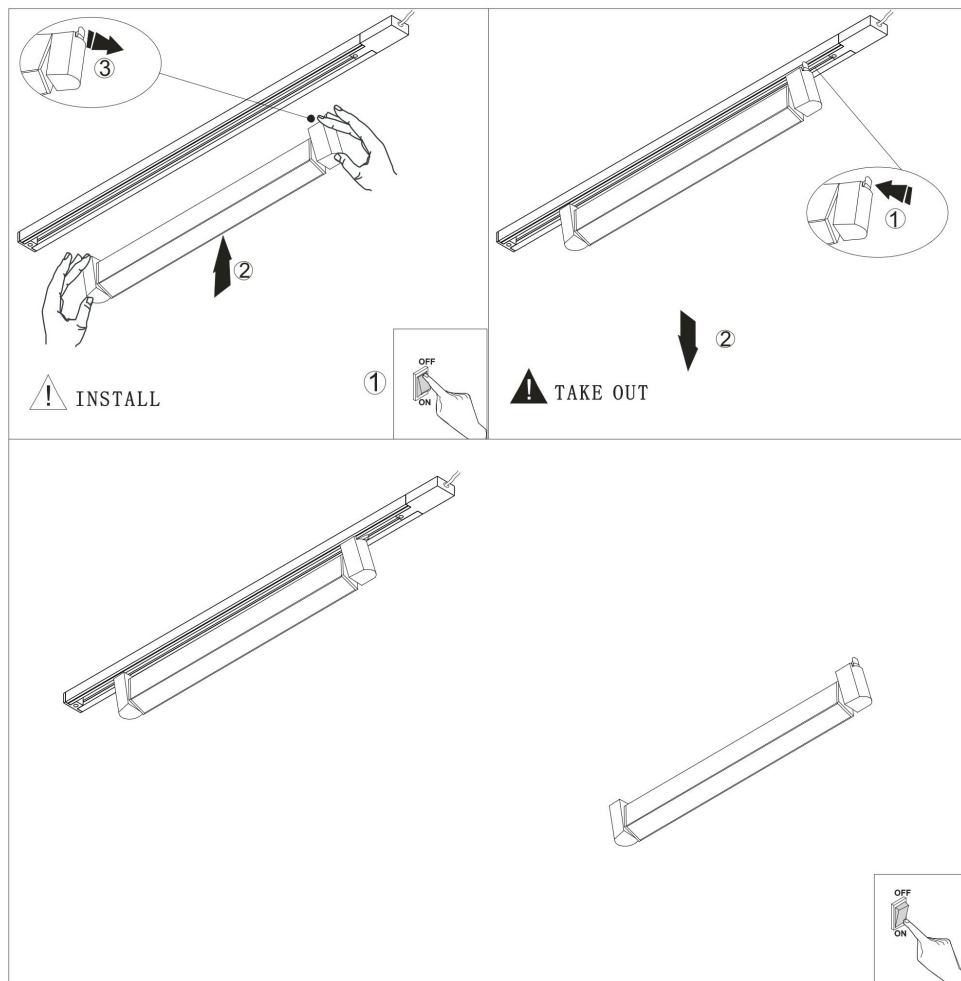

TR104

TR104-1-10W

MAX 10W
680 Lumen

Модель: TR104-1-10W3K-W

Коллекция: Single phase track

Basis Rot
Трековый светильник