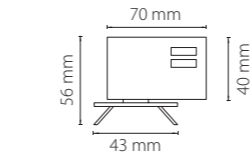

СВЕТИЛЬНИКИ ДЛЯ ТРЕХФАЗНЫХ ТРЕКОВ

КРЕПЛЕНИЯ + СВЕТИЛЬНИКИ

594026
белый

594027
черный

594029
серый

трековое крепление
ASTA

051036
белый

051037
черный