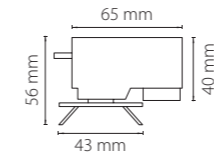

трековое крепление
ASTA