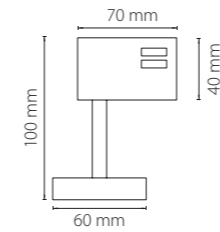

СВЕТИЛЬНИКИ ДЛЯ ТРЕХФАЗНЫХ ТРЕКОВ

КРЕПЛЕНИЯ + СВЕТИЛЬНИКИ

594056
белый

594057
черный

594059
серый

трековое крепление
ASTA

трековое крепление
ASTA

594056
белый