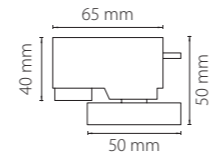

трековое крепление
ASTA