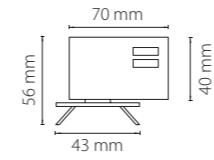

СВЕТИЛЬНИКИ ДЛЯ ТРЕХФАЗНЫХ ТРЕКОВ

КРЕПЛЕНИЯ + СВЕТИЛЬНИКИ

594026
белый

594027
черный

594029
серый

трековое крепление
ASTA

трековое крепление
ASTA

594026
белый