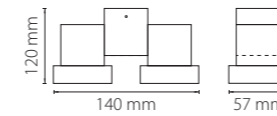

СВЕТИЛЬНИК
ILLUMO X2