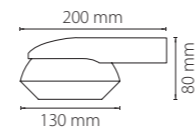

светильник
ORBE