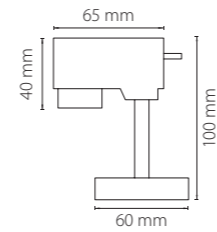

СВЕТИЛЬНИКИ ДЛЯ ОДНОФАЗНЫХ ТРЕКОВ

КРЕПЛЕНИЯ + СВЕТИЛЬНИКИ

592056
белый

592057
черный

592059
серый

трековое крепление
ASTA

трековое крепление
ASTA

592056
белый