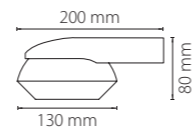

светильник
ORBE