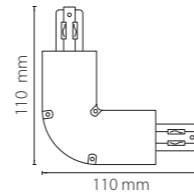

ШИНОПРОВОД И КОМПЛЕКТУЮЩИЕ ДЛЯ ТРЕХФАЗНЫХ ТРЕКОВ

СОЕДИНИТЕЛИ

соединитель
трехфазный **BARRA**
(малый) прямой

504106
белый

504107
черный

504109
серый

соединитель
трехфазный **BARRA**
L-образный

504126
белый