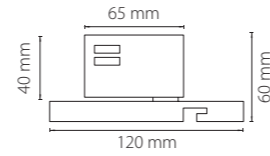

трековое крепление
ASTA