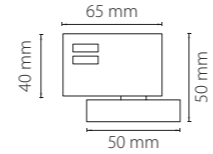

594016
белый

594017
черный

594019
серый

трековое крепление
ASTA

214446
белый

214447
черный

214449
серый

светильник
RULLO