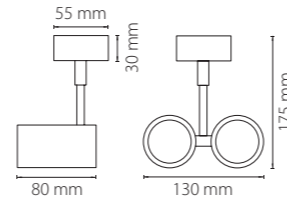

594016
белый

594017
черный

594019
серый

трековое крепление
ASTA

214446
белый

214447
черный

214449
серый

светильник
RULLO