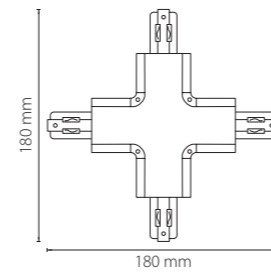

соединитель
трехфазный **BARRA**
X-образный