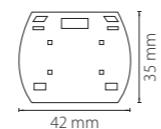

504117
черный

504119
серый

питание боковое
трехфазное **BARRA**

ЗАГЛУШКА КОНЦЕВАЯ

504166
белый

504167
черный

504169
серый

заглушка концевая
BARRA для трехфазных
треков