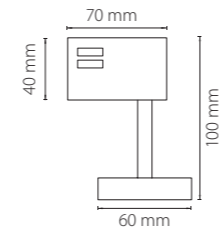

СВЕТИЛЬНИКИ ДЛЯ ТРЕХФАЗНЫХ ТРЕКОВ

КРЕПЛЕНИЯ + СВЕТИЛЬНИКИ

594056
белый

594057
черный

594059
серый

трековое крепление
ASTA

трековое крепление
ASTA

594056
белый