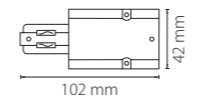

питание боковое
трехфазное **BARRA**