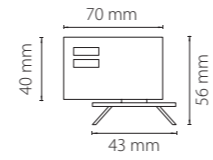

СВЕТИЛЬНИКИ ДЛЯ ТРЕХФАЗНЫХ ТРЕКОВ

КРЕПЛЕНИЯ + СВЕТИЛЬНИКИ

594026
белый

594027
черный

594029
серый

трековое крепление
ASTA

трековое крепление
ASTA

594026
белый