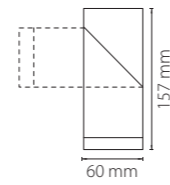

святильник
ILLUMOF