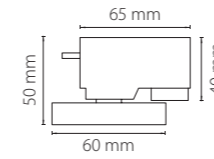

трековое крепление
ASTA