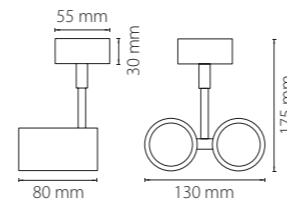

КРЕПЛЕНИЯ + СВЕТИЛЬНИКИ

592016
белый

592017
черный

592019
серый

трековое крепление
ASTA

214446
белый

214447
черный

214449
серый