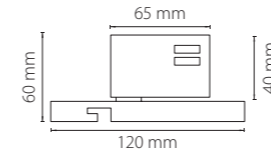

трековое крепление
ASTA