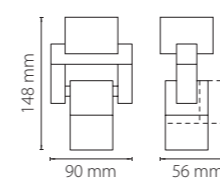

светильник
ILLUMO L1