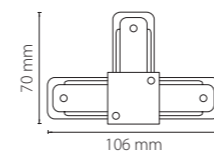

соединитель
однофазный **BARRA**
T-образный