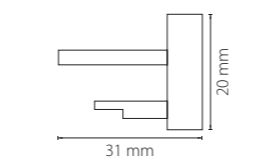

заглушка концевая
BARRA для однофазных
треков