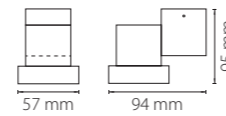

СВЕТИЛЬНИК
ILLUMO X1