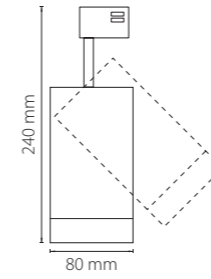

светильник для трека
CANNO