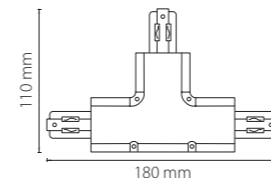

соединитель
трехфазный **BARRA**
T-образный