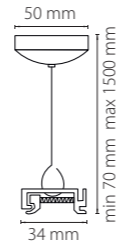

504176
белый

504177
черный

504179
серый

подвес **BARRA**
универсальный трековый
(1,5 метра)

504196
белый

504197
черный

504199
серый

подвес **BARRA**
универсальный трековый
(5 метров)