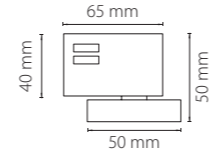

СВЕТИЛЬНИКИ ДЛЯ ТРЕХФАЗНЫХ ТРЕКОВ

КРЕПЛЕНИЯ + СВЕТИЛЬНИКИ

594016
белый

594017
черный

594019
серый

трековое крепление
ASTA

трековое крепление
ASTA

594076
белый