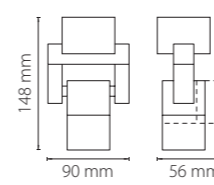

святильник
ILLUMO L1