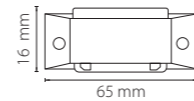

ШИНОПРОВОД И КОМПЛЕКТУЮЩИЕ ДЛЯ ТРЕХФАЗНЫХ ТРЕКОВ

СОЕДИНИТЕЛИ

соединитель
трехфазный **BARRA**
(малый) прямой