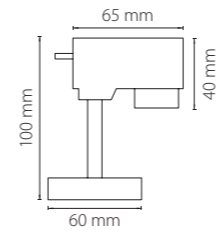

СВЕТИЛЬНИКИ ДЛЯ ОДНОФАЗНЫХ ТРЕКОВ

КРЕПЛЕНИЯ + СВЕТИЛЬНИКИ

592056
белый

592057
черный

592059
серый

трековое крепление
ASTA

трековое крепление
ASTA

592056
белый