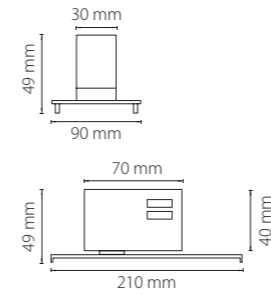

СВЕТИЛЬНИКИ ДЛЯ ТРЕХФАЗНЫХ ТРЕКОВ

КРЕПЛЕНИЯ + СВЕТИЛЬНИКИ

594036
белый

594037
черный

594039
серый

трековое крепление
ASTA

трековое крепление
ASTA

594046
белый