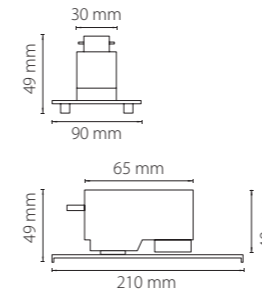

СВЕТИЛЬНИКИ ДЛЯ ОДНОФАЗНЫХ ТРЕКОВ

КРЕПЛЕНИЯ + СВЕТИЛЬНИКИ

592036
белый

592037
черный

592039
серый

трековое крепление
ASTA

трековое крепление
ASTA

592046
белый