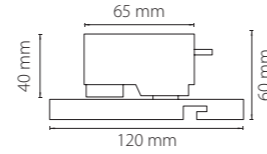

трековое крепление
ASTA