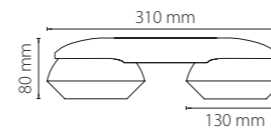

светильник
ORBE