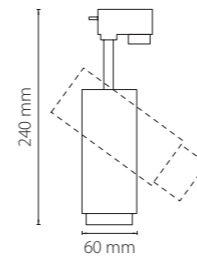

504176
белый

504177
черный

504179
серый

подвес **BARRA**
универсальный трековый
(1,5 метра)

504196
белый

504197
черный

504199
серый

подвес **BARRA**
универсальный трековый
(5 метров)