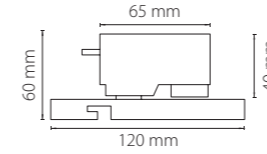

трековое крепление
ASTA

трековое крепление
ASTA