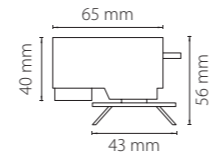

трековое крепление
ASTA