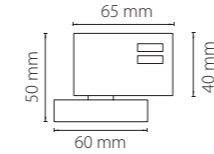

СВЕТИЛЬНИКИ ДЛЯ ТРЕХФАЗНЫХ ТРЕКОВ

КРЕПЛЕНИЯ + СВЕТИЛЬНИКИ

594016
белый

594017
черный

594019
серый

трековое крепление
ASTA

трековое крепление
ASTA

594076
белый