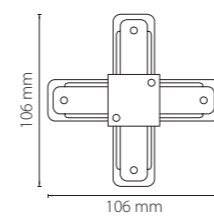

соединитель
однофазный **BARRA**
X-образный