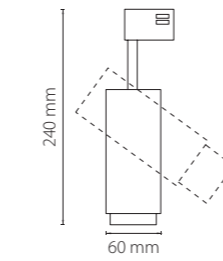

504186
белый

504187
черный

504189
серый

соединитель
трехфазный **BARRA**
(большой) прямой

светильник для трека
FUOCO

215436 3000K ●
215446 4000K ●
белый

215437 3000K ●
215447 4000K ●
черный

215439 3000K ●
215449 4000K ●
серый