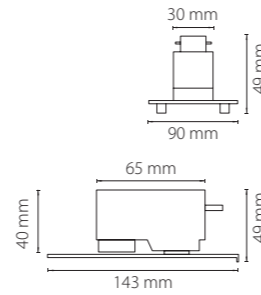

СВЕТИЛЬНИКИ ДЛЯ ОДНОФАЗНЫХ ТРЕКОВ

КРЕПЛЕНИЯ + СВЕТИЛЬНИКИ

592036
белый

592037
черный

592039
серый

трековое крепление
ASTA

трековое крепление
ASTA

592046
белый