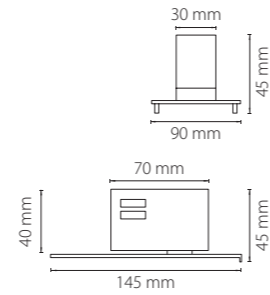

СВЕТИЛЬНИКИ ДЛЯ ТРЕХФАЗНЫХ ТРЕКОВ

КРЕПЛЕНИЯ + СВЕТИЛЬНИКИ

594036
белый

594037
черный

594039
серый

трековое крепление
ASTA

трековое крепление
ASTA

594046
белый