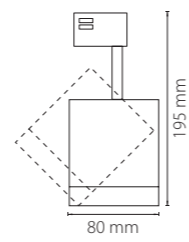

светильник для трека
CANNO