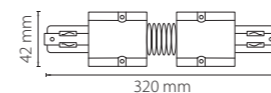

соединитель
трехфазный **BARRA**
регулируемый гибкий