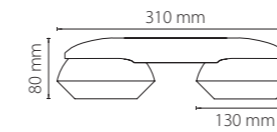

светильник
ORBE