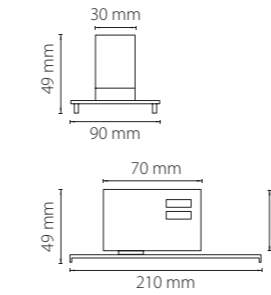

трековое крепление
ASTA

СВЕТИЛЬНИКИ ДЛЯ ТРЕХФАЗНЫХ ТРЕКОВ

КРЕПЛЕНИЯ + СВЕТИЛЬНИКИ

трековое крепление
ASTA