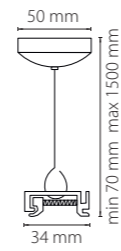

ПОДВЕСЫ УНИВЕРСАЛЬНЫЕ

504176
белый

504177
черный

504179
серый

подвес **BARRA**
универсальный трековый
(1,5 метра)

504196
белый

504197
черный

504199
серый