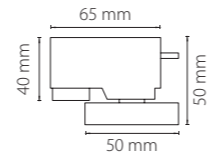

трековое крепление
ASTA