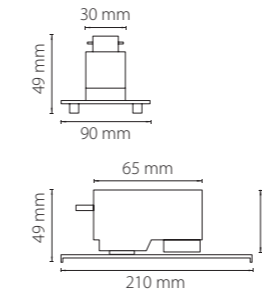

трековое крепление
ASTA

СВЕТИЛЬНИКИ ДЛЯ ОДНОФАЗНЫХ ТРЕКОВ

КРЕПЛЕНИЯ + СВЕТИЛЬНИКИ

трековое крепление
ASTA