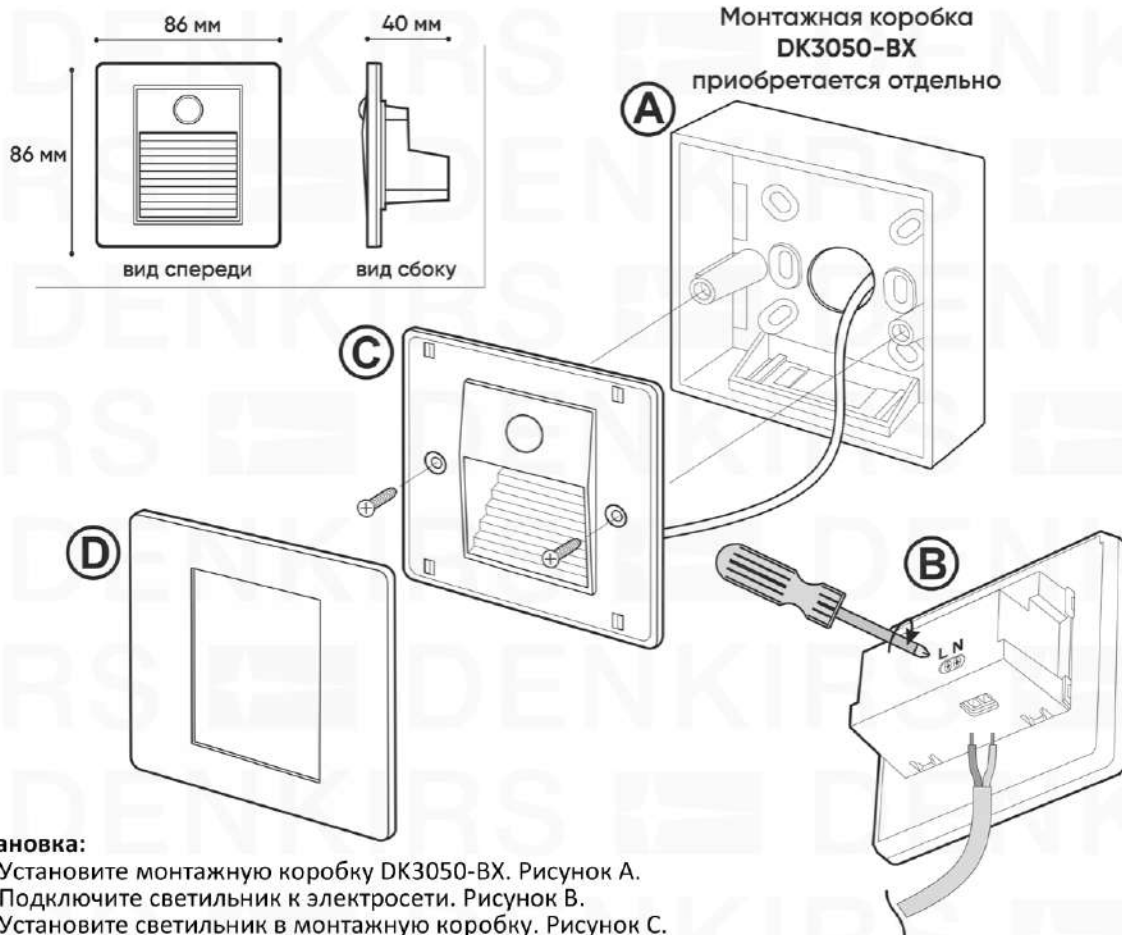

Степень защиты: IP20

Гарантия: 3 года

Пригоден для монтажа на поверхности с низкой огнестойкостью.

Артикул	Мощность	Светоотдача	Цветовая температура	Цвет корпуса
DK1020-WH	1 Вт	70 lm	3000K	Белый
DK1020-BK	1 Вт	70 lm	3000K	Черный