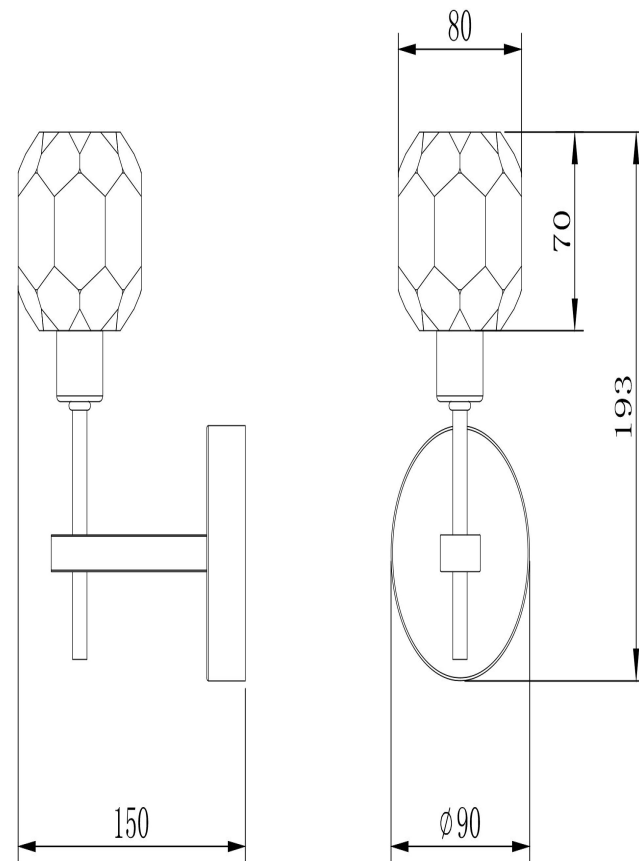

## Инструкция FR5114WL-01BZ

1xG9 40W

Модель: FR5114WL-01BZ

Коллекция: Crystal

Серия: Grace

Настенный светильник