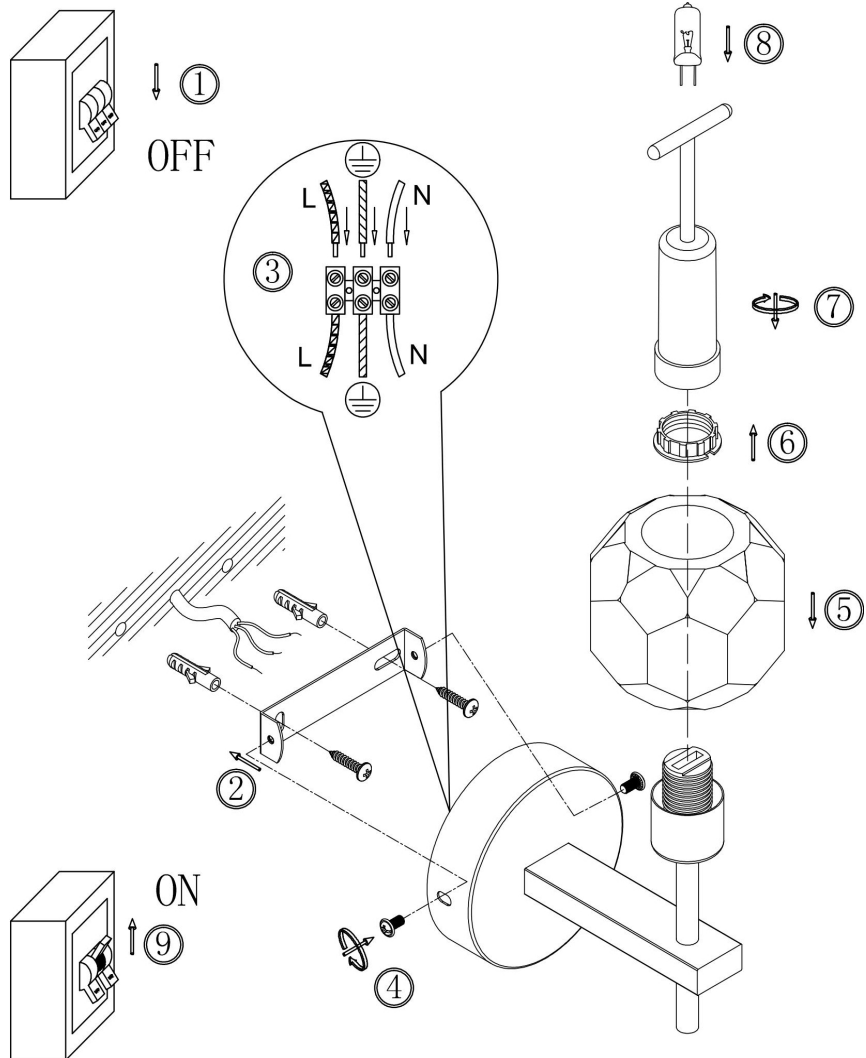

## Инструкция FR5114WL-01BZ

1xG9 40W

Модель: FR5114WL-01BZ

Коллекция: Crystal

Серия: Grace

Настенный светильник