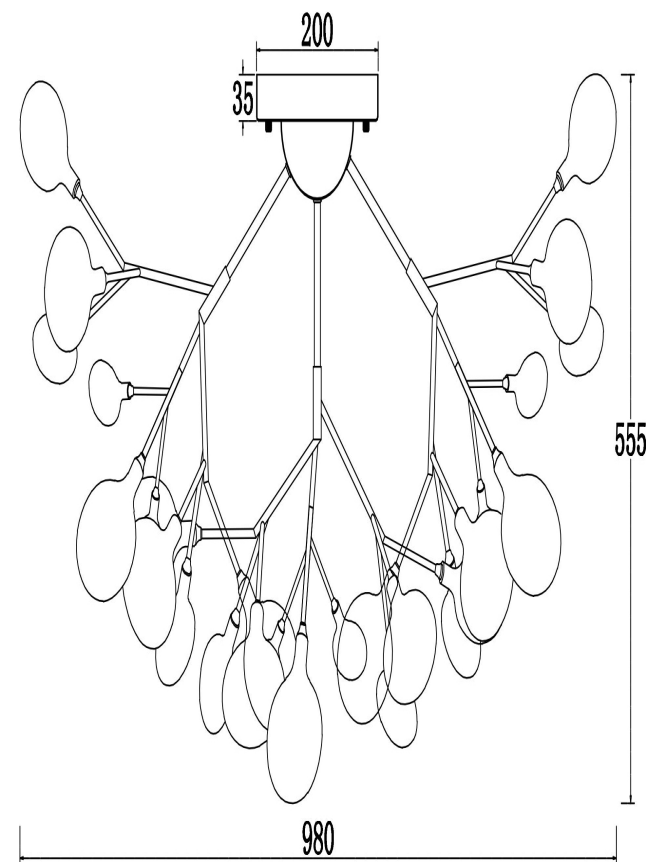

freya

Инструкция FR5049CL-36G

36xG4 3W

Модель: FR5049CL-36G

Коллекция: Modern

Серия: Florencia

Потолочный светильник