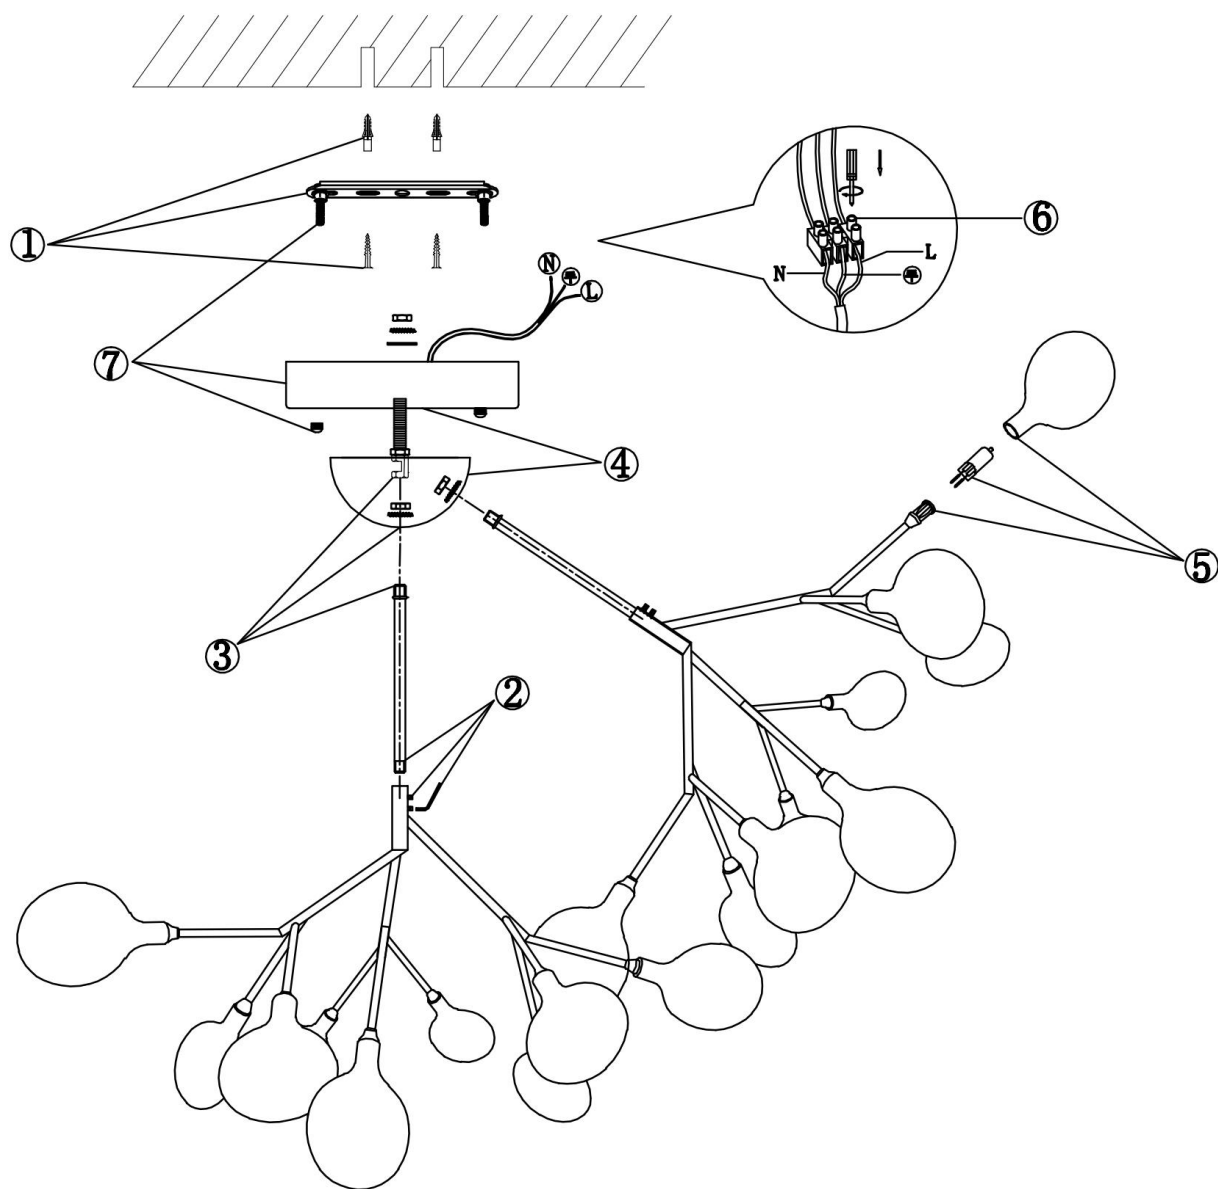

freya

Инструкция FR5049CL-36G

36xG4 3W

Модель: FR5049CL-36G

Коллекция: Modern

Серия: Florencia

Потолочный светильник