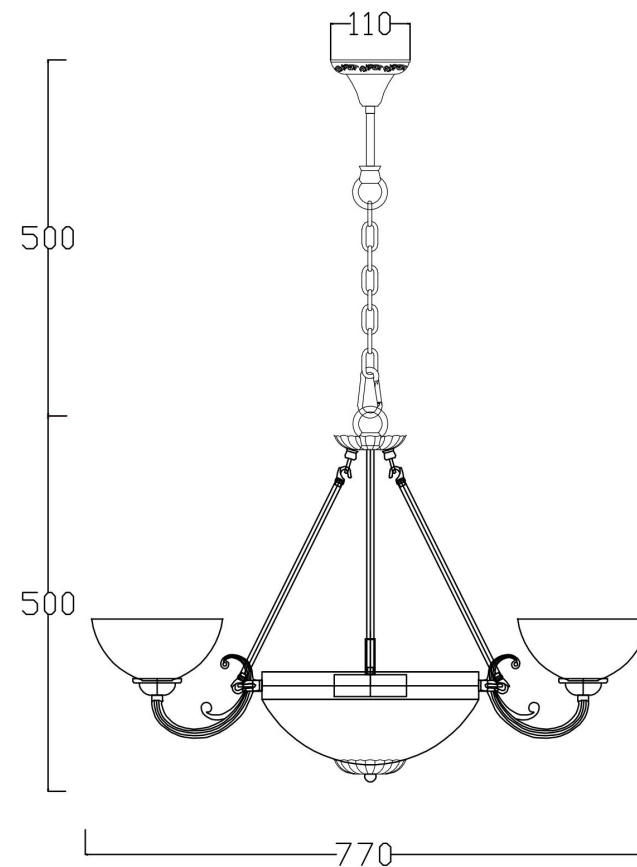

## Инструкция FR2012-PL-06-BZ

6xE27 60W

Модель: FR2012-PL-06-BZ  
Коллекция: Classic  
Серия: Herbert  
Подвесной светильник