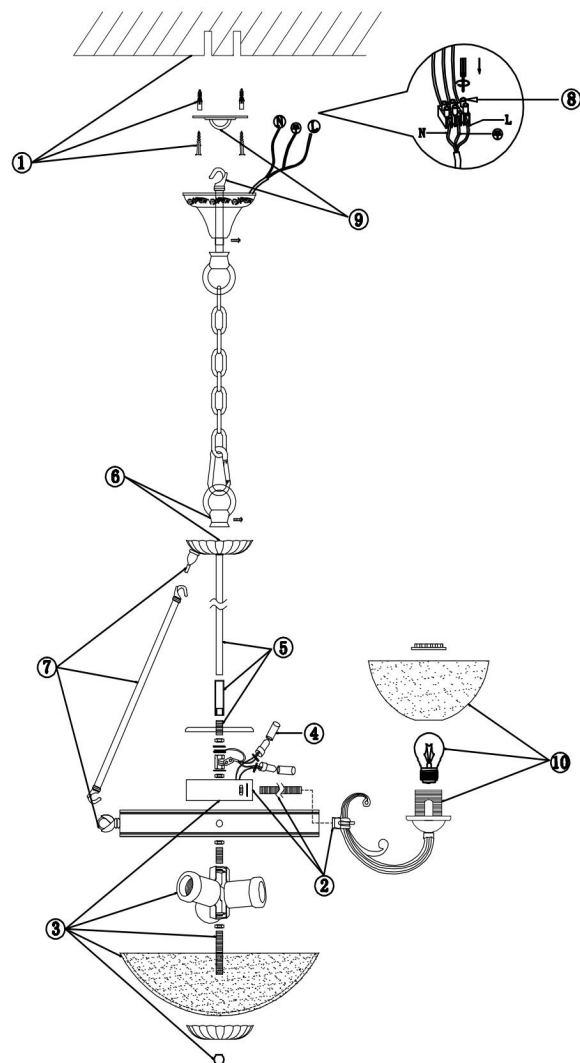

## Инструкция FR2012-PL-06-BZ

6xE27 60W

Модель: FR2012-PL-06-BZ  
Коллекция: Classic  
Серия: Herbert  
Подвесной светильник