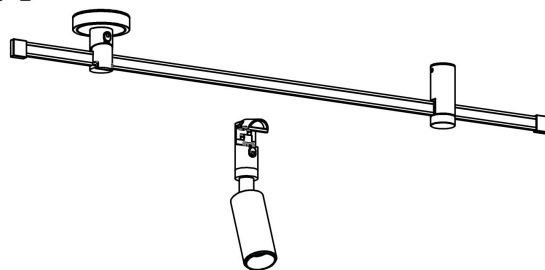

FIG-1

FIG-2

FIG-3

Ø24

85

80

Ø35

MAX 5W
400 Lumen

Модель: TR201-1-5W3K-M-B

Коллекция: Гибкая трековая

Focus Led
Трековый светильник