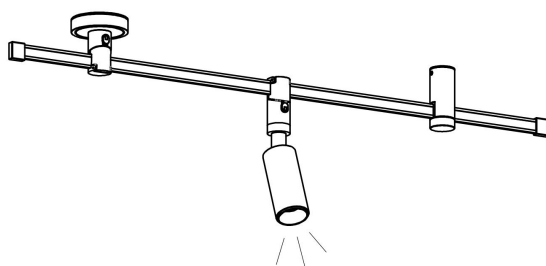

FIG-1

FIG-2

FIG-3

Ø24

85

80

Ø35

MAX 5W
400 Lumen

Модель: TR201-1-5W3K-M-B

Коллекция: Гибкая трековая

Focus Led
Трековый светильник